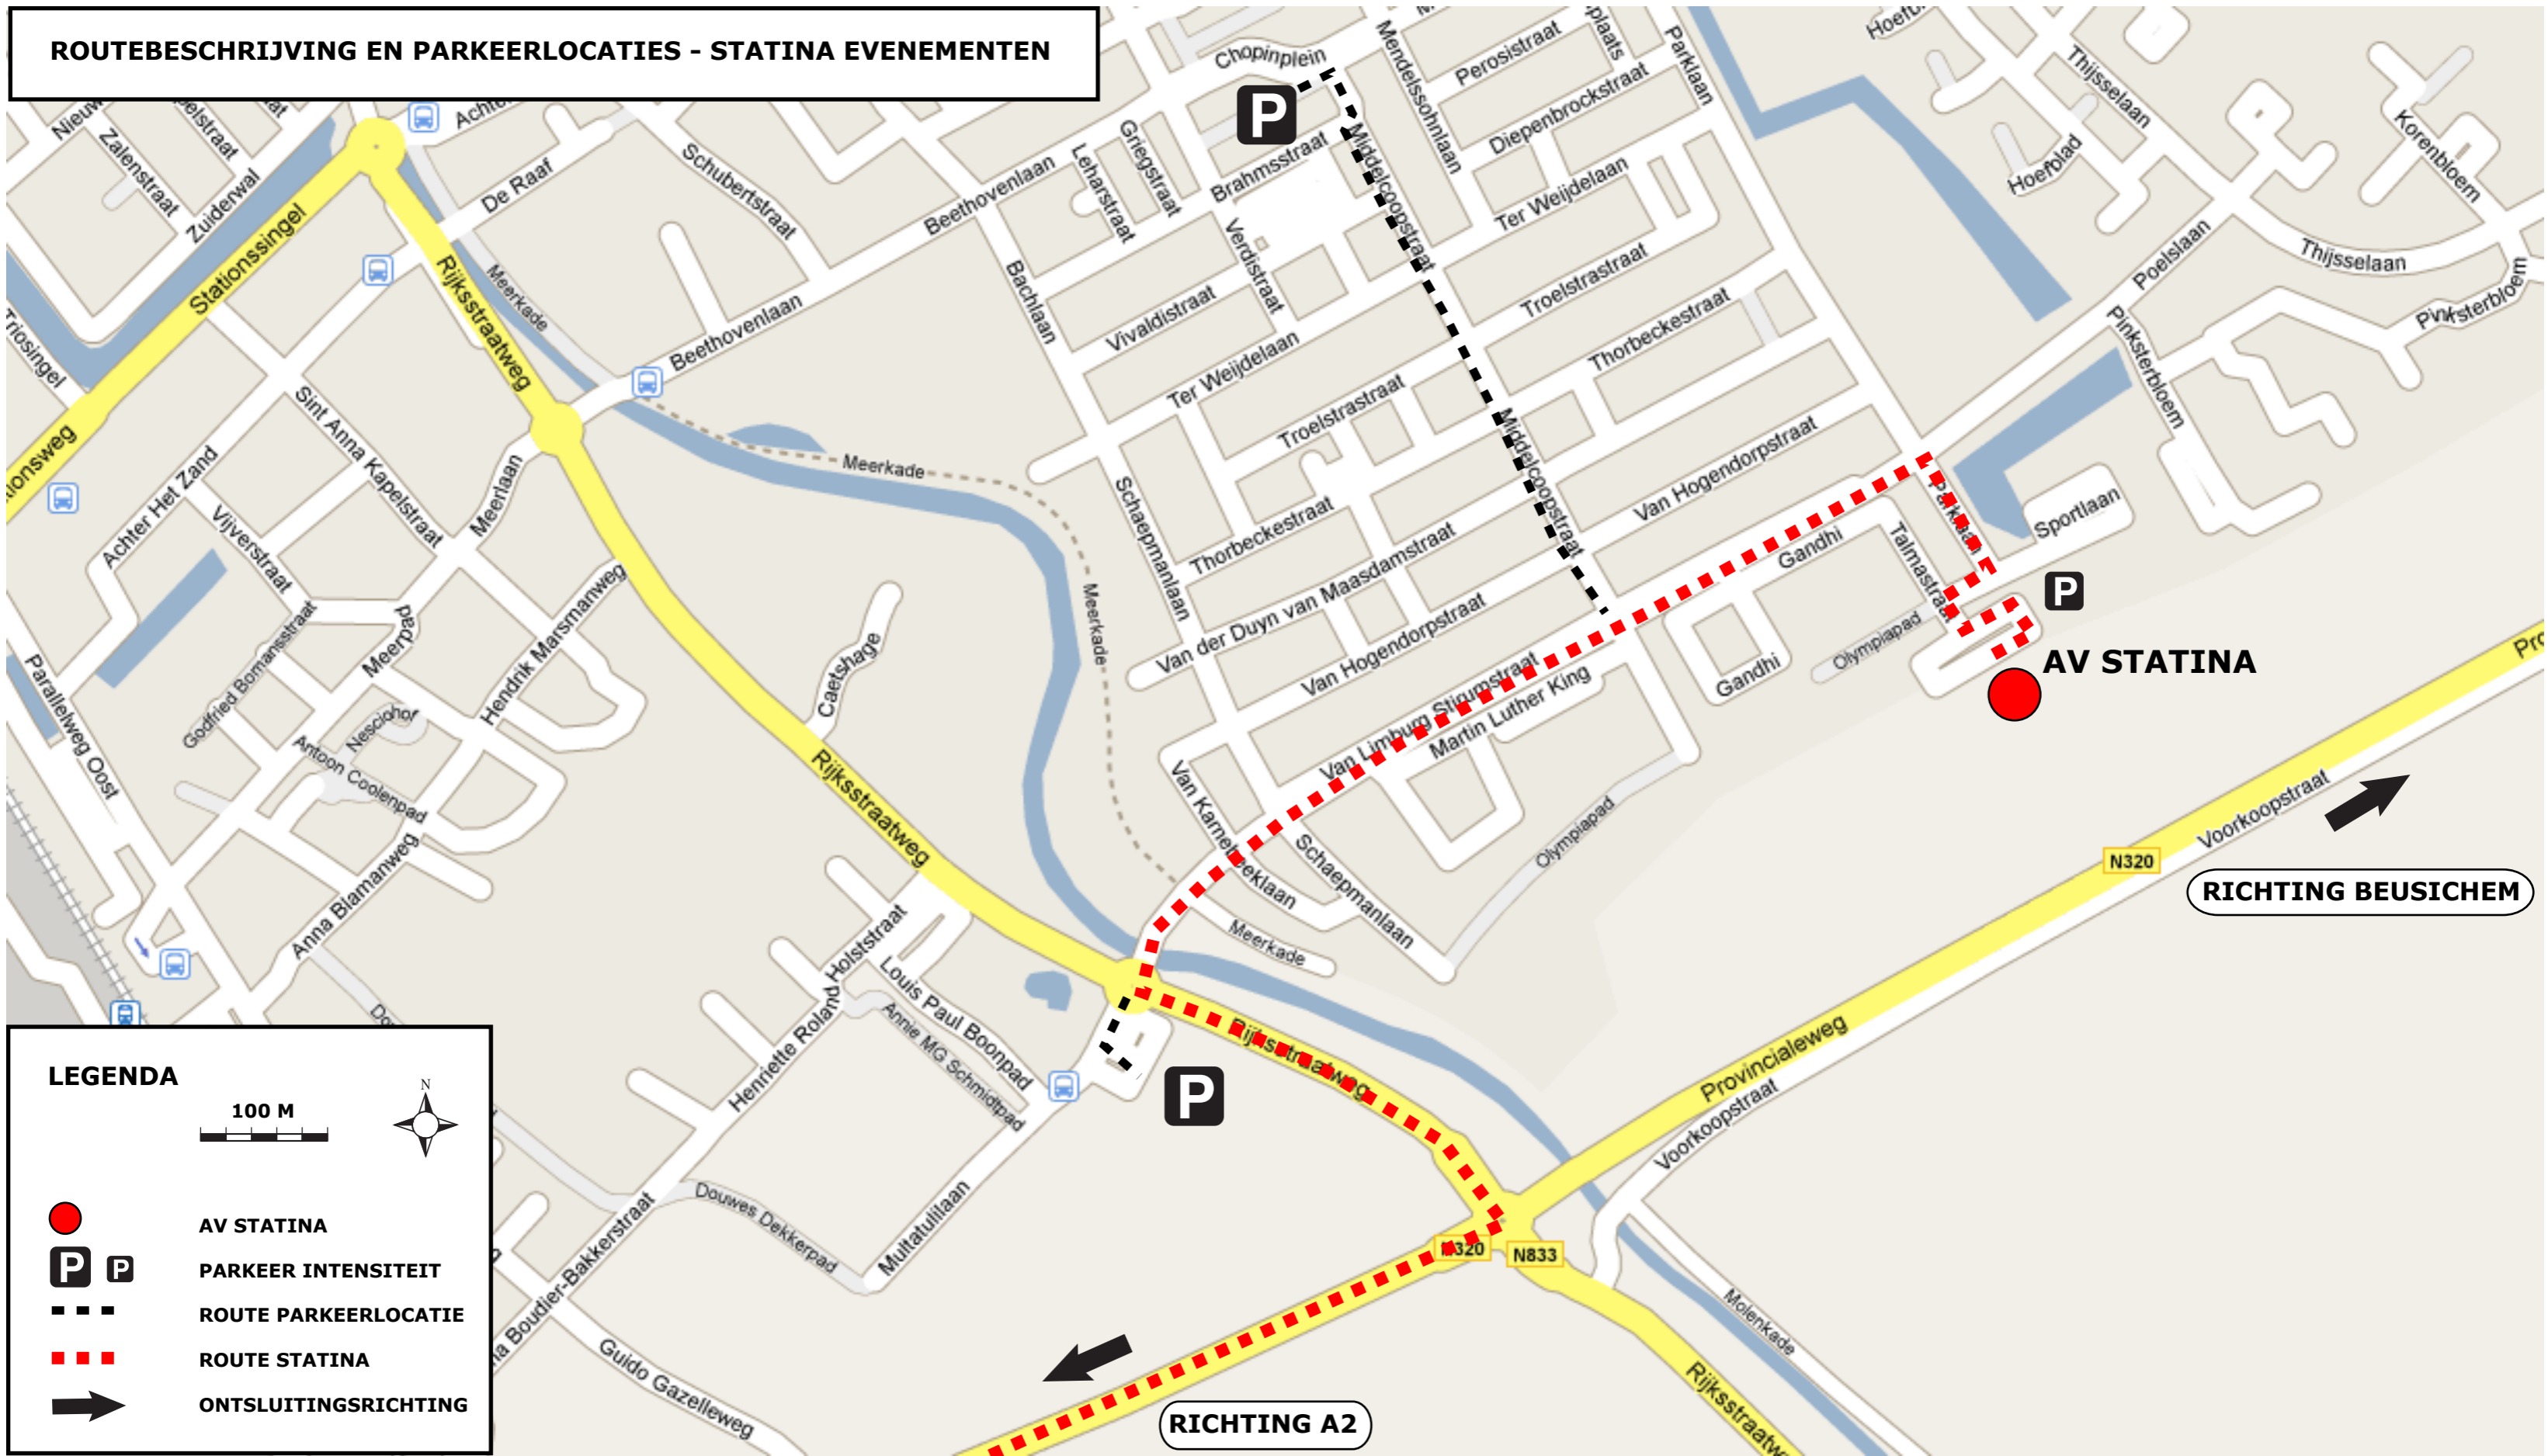

# ROUTEBESCHRIJVING EN PARKEERLOCATIES - STATINA EVENEMENTEN

## LEGENDA

100 M

AV STATINA

PARKEER INTENSITEIT

ROUTE PARKEERLOCATIE

ROUTE STATINA

ONTSLUITINGSRICHTING

RICHTING A2